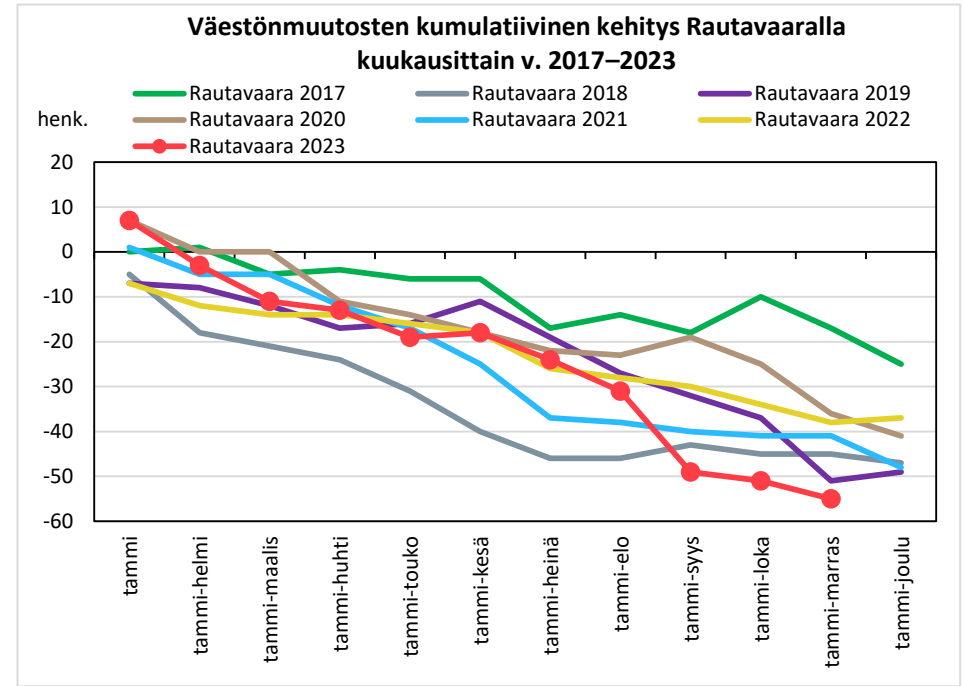

KOILLIS-SAVON SEUTUKUNTA JA KUNNAT