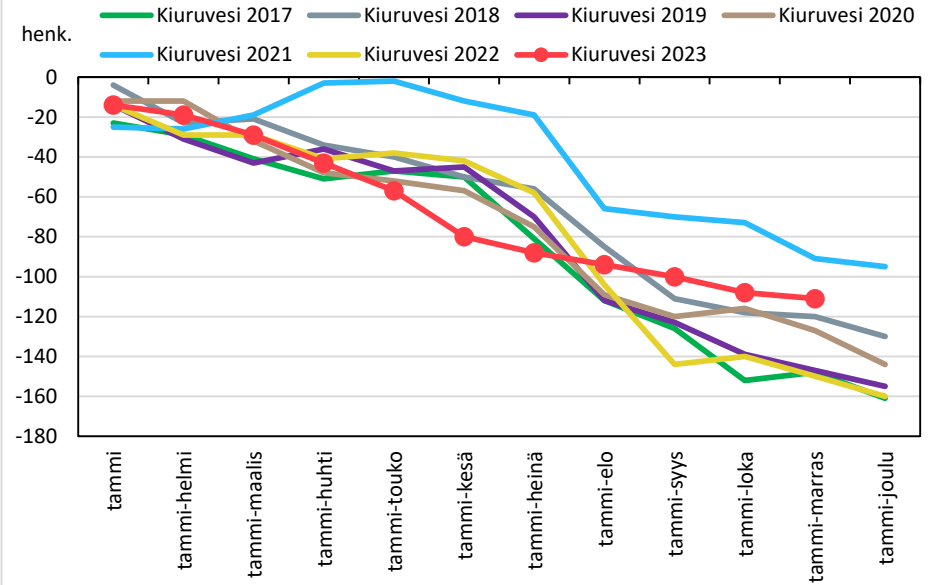

Väestönmuutosten kumulatiivinen kehitys Kiuruvedellä kuukausittain v. 2017–2023