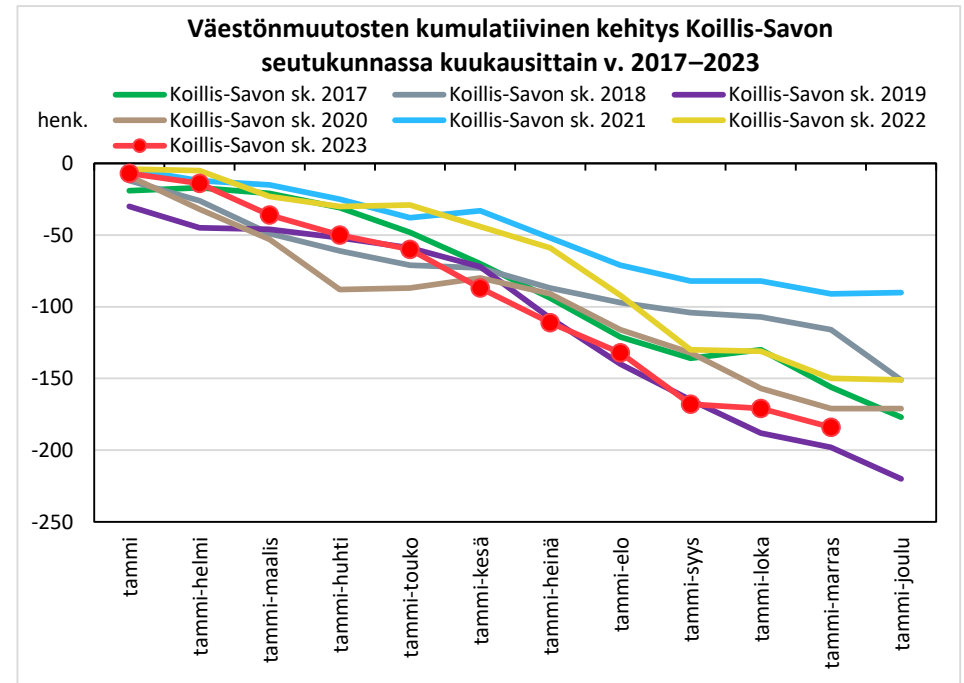

KOILLIS-SAVON SEUTUKUNTA JA KUNNAT