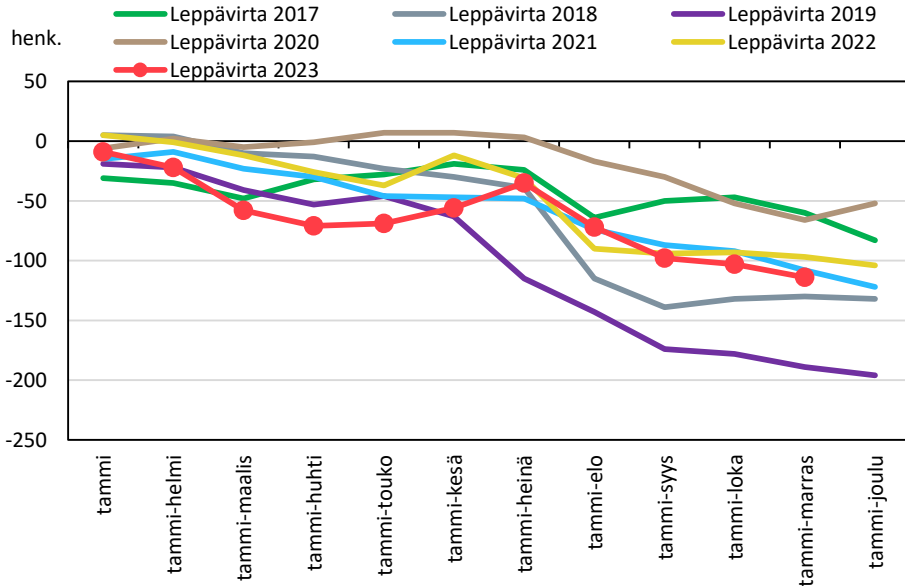

Väestönmuutosten kumulatiivinen kehitys Leppävirralla kuukausittain v. 2017–2023