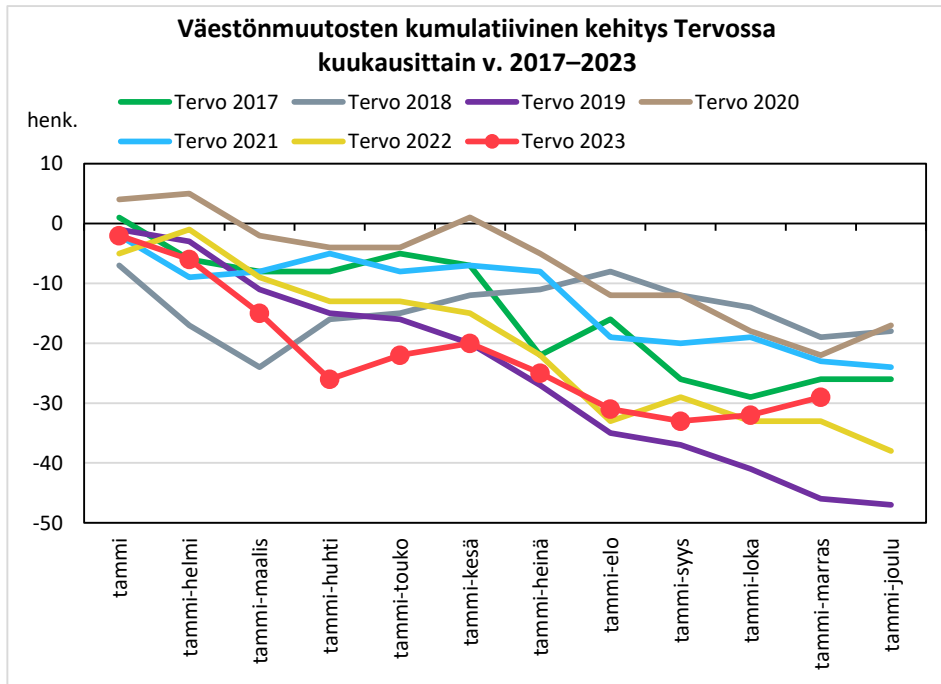

SISÄ-SAVON SEUTUKUNTA JA KUNNAT