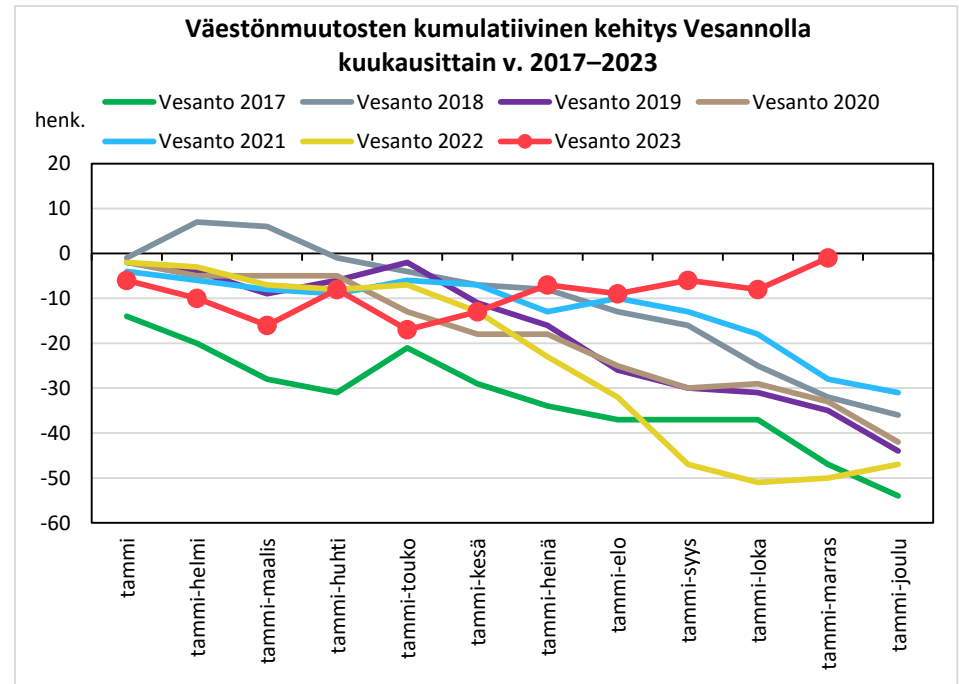

SISÄ-SAVON SEUTUKUNTA JA KUNNAT