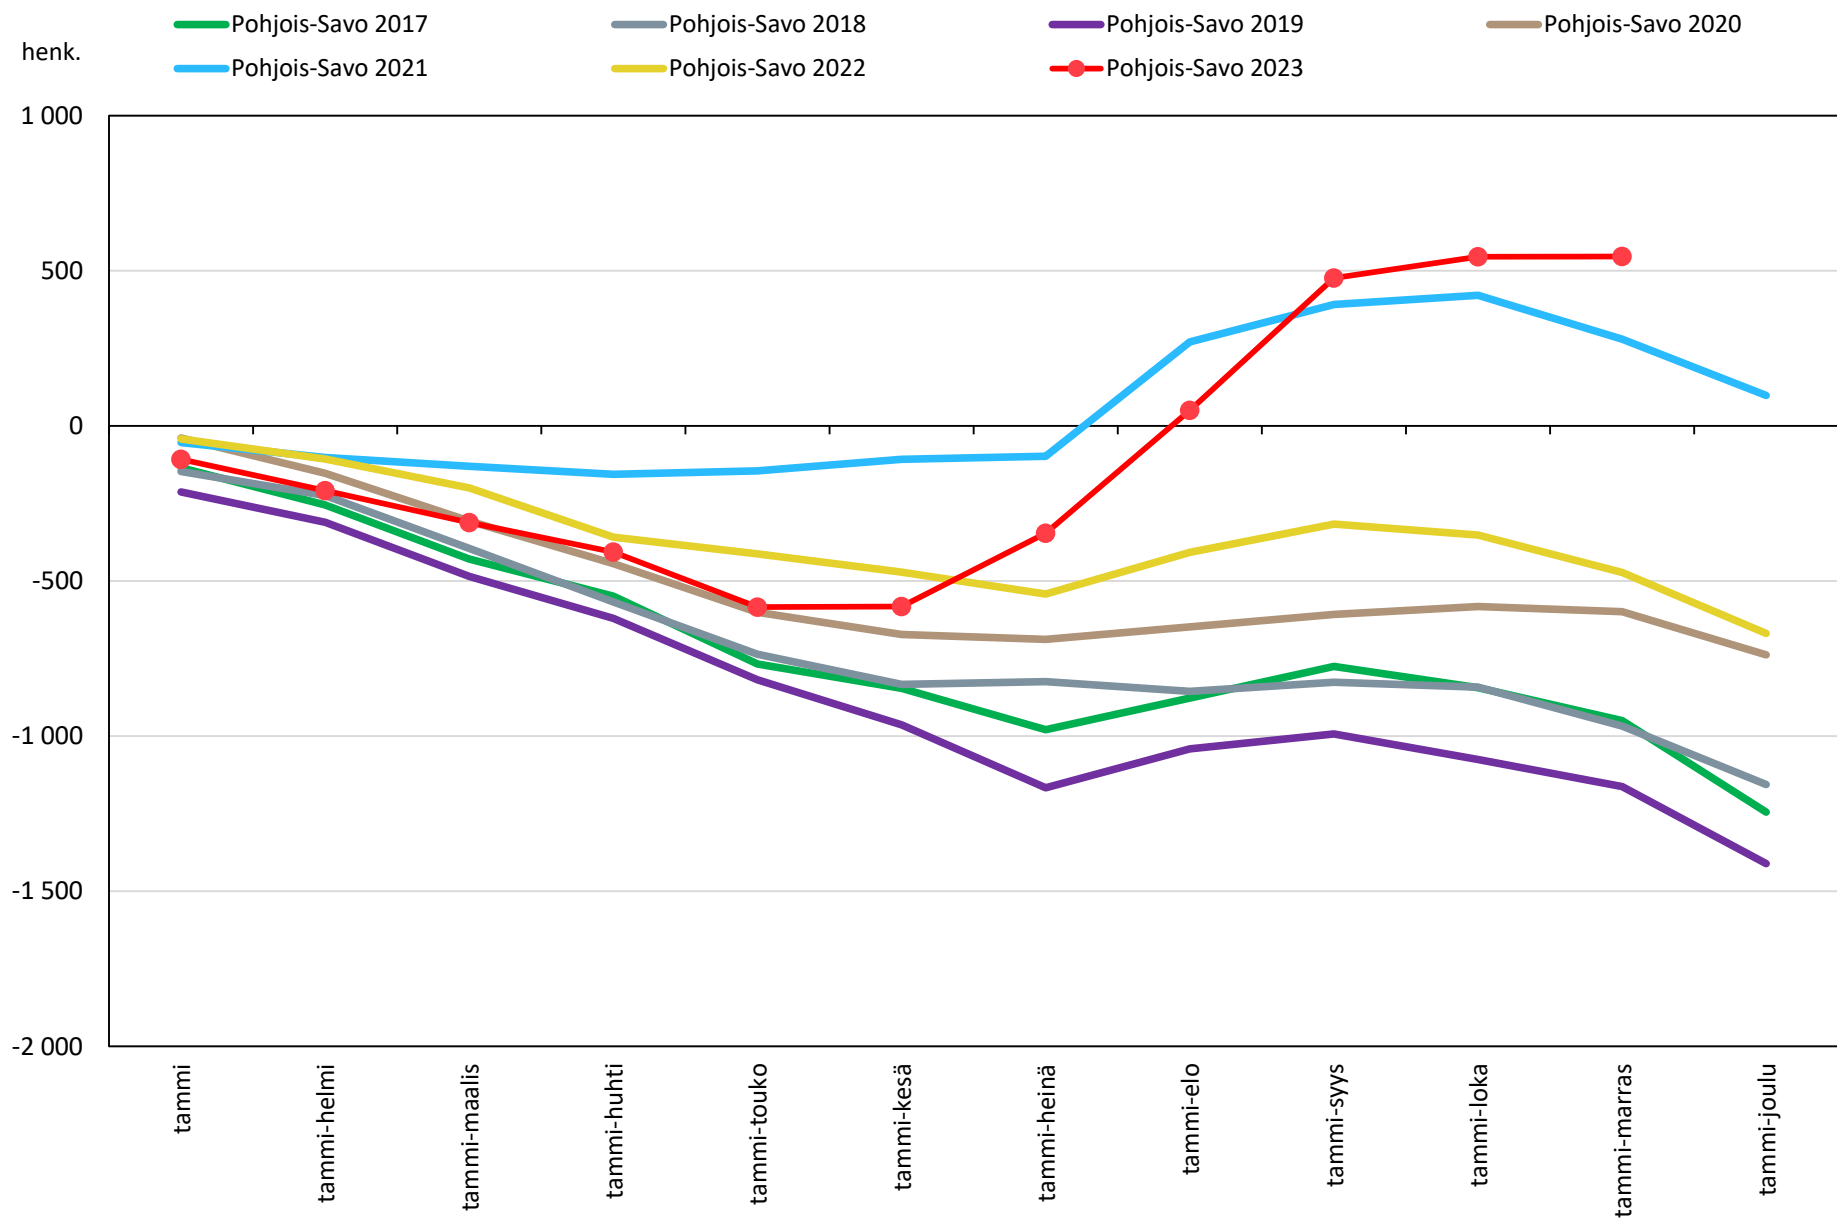

## Väestönmuutosten kumulatiivinen kehitys Pohjois-Savon maakunnassa kuukausittain v. 2017–2023