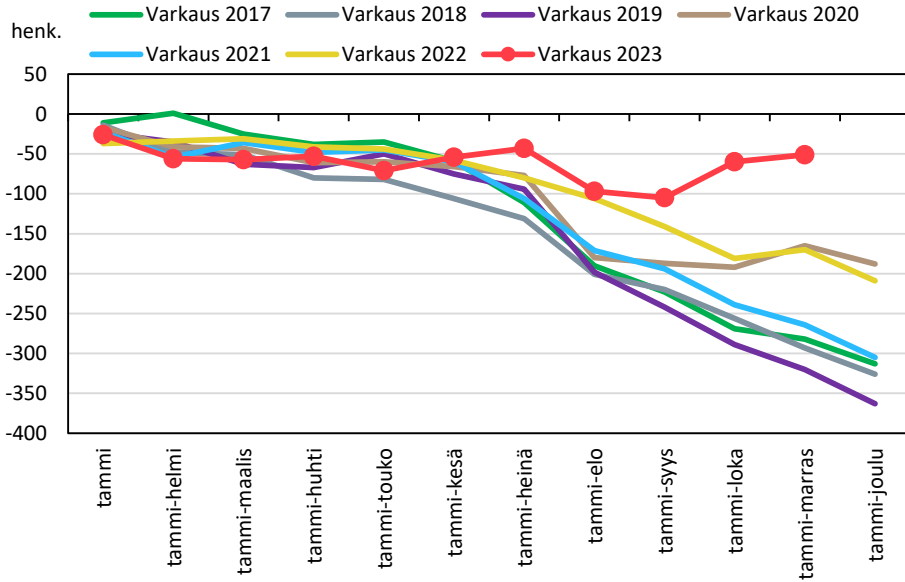

VARKAUDEN SEUTUKUNTA JA KUNNAT

Väestönmuutosten kumulatiivinen kehitys Varkaudessa kuukausittain v. 2017–2023