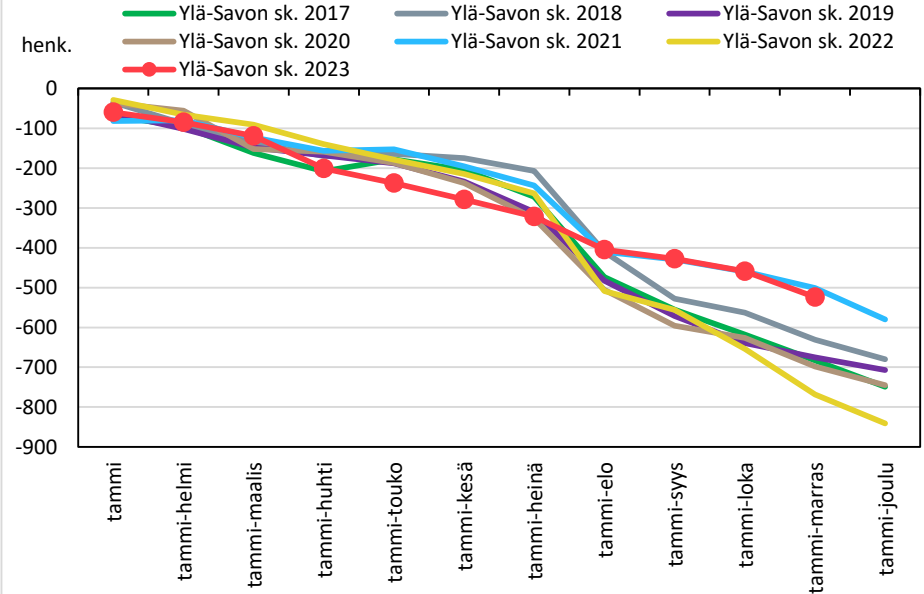

Väestönmuutosten kumulatiivinen kehitys Ylä-Savon seutukunnassa kuukausittain v. 2017–2023