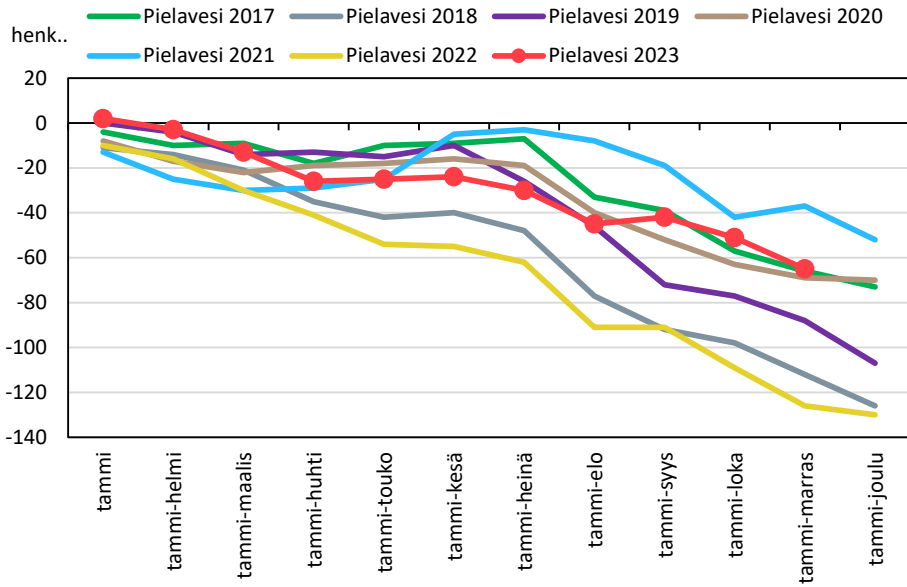

Väestönmuutosten kumulatiivinen kehitys Pielavedellä kuukausittain v. 2017–2023