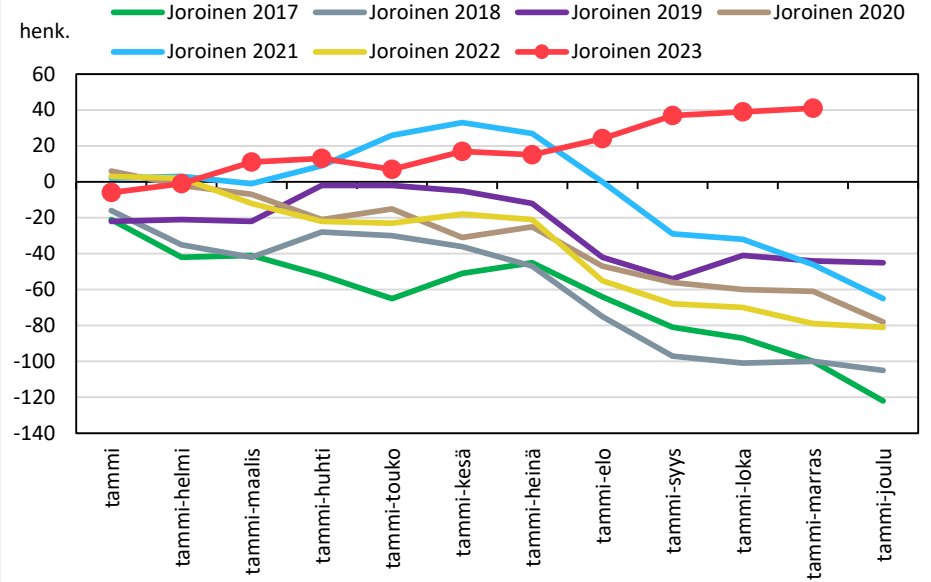

Väestönmuutosten kumulatiivinen kehitys Joroisissa kuukausittain v. 2017–2023