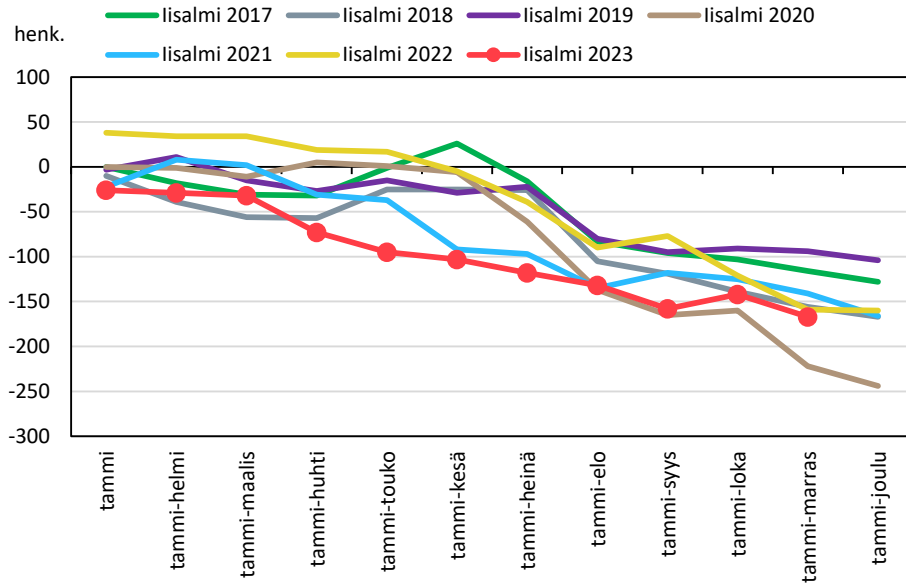

YLÄ-SAVON SEUTUKUNTA JA KUNNAT

Väestönmuutosten kumulatiivinen kehitys Iisalmessa kuukausittain v. 2017–2023