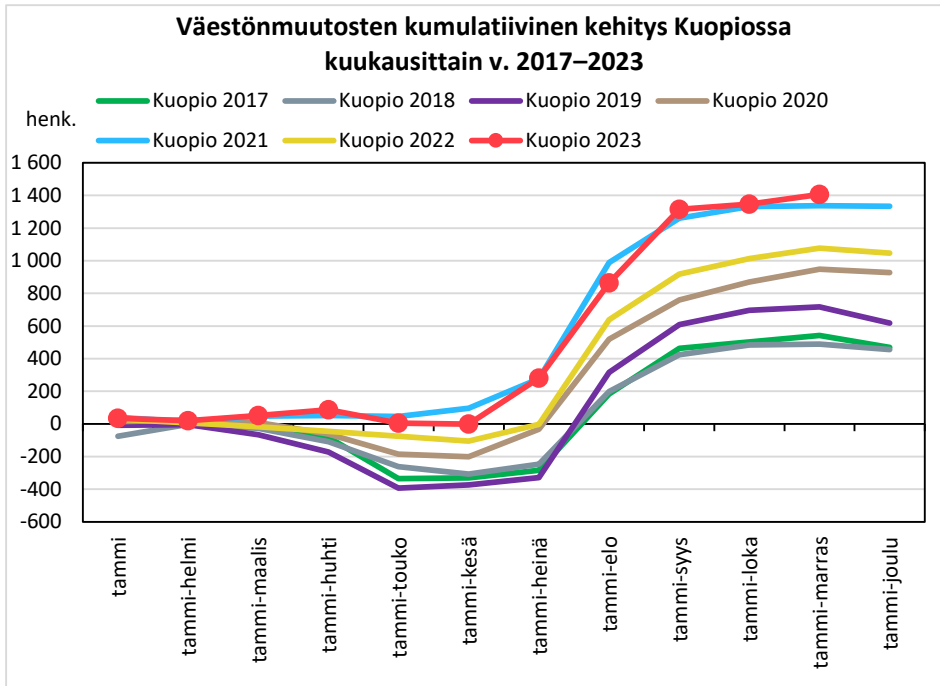

## Väestönmuutosten kumulatiivinen kehitys Pohjois-Savon maakunnassa kuukausittain v. 2017–2023

## KUOPION SEUTUKUNTA JA KUNNAT