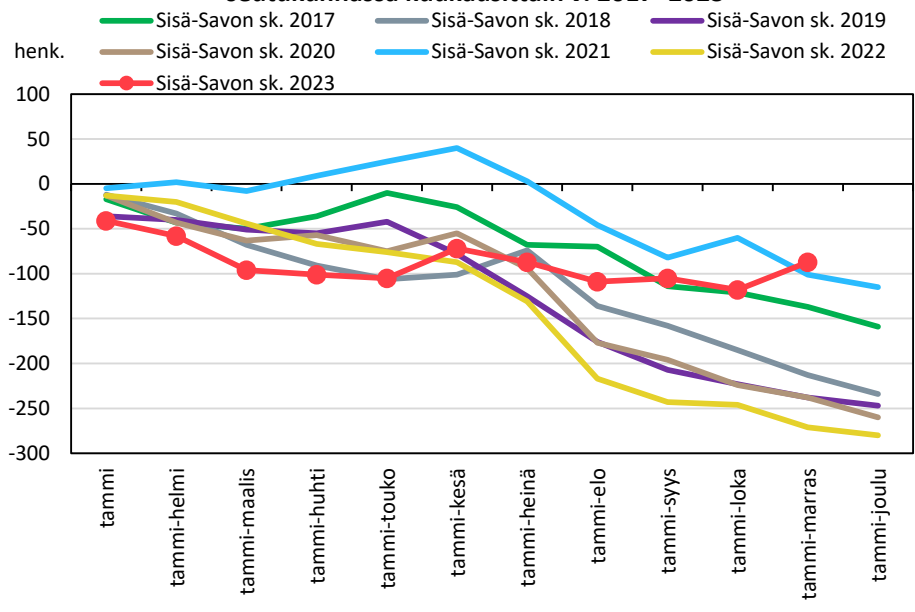

Väestömuutosten kumulatiivinen kehitys Sisä-Savon seutukunnassa kuukausittain v. 2017–2023