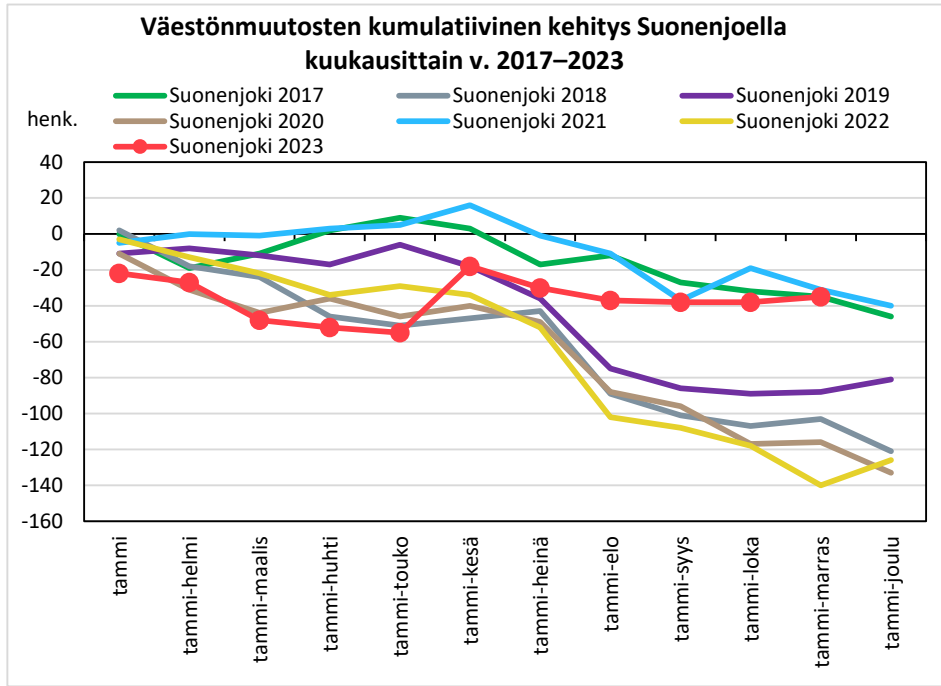

SISÄ-SAVON SEUTUKUNTA JA KUNNAT