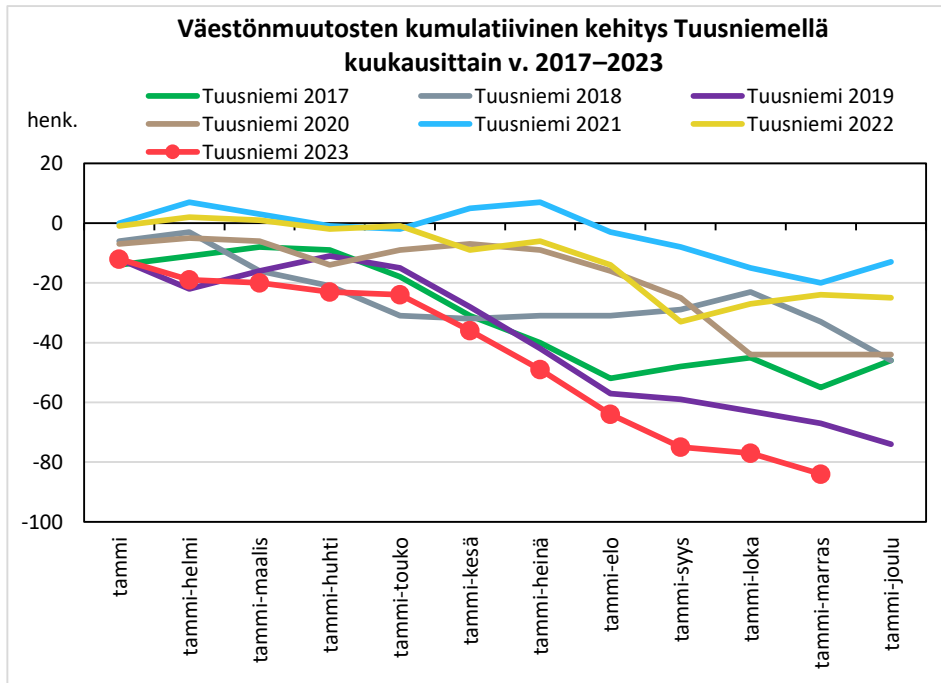

KOILLIS-SAVON SEUTUKUNTA JA KUNNAT