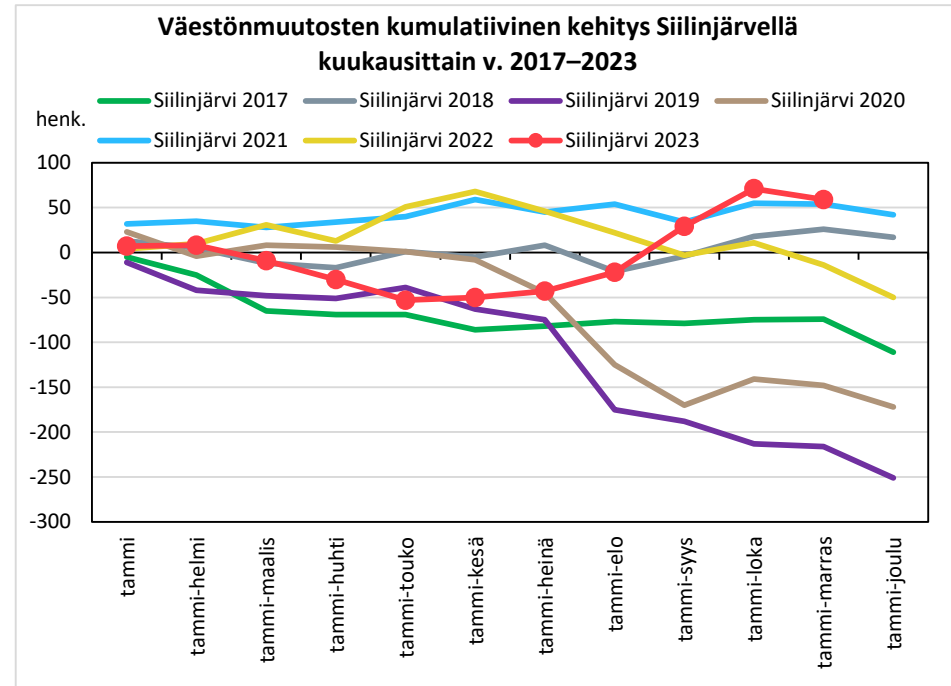

## Väestönmuutosten kumulatiivinen kehitys Pohjois-Savon maakunnassa kuukausittain v. 2017–2023

## KUOPION SEUTUKUNTA JA KUNNAT