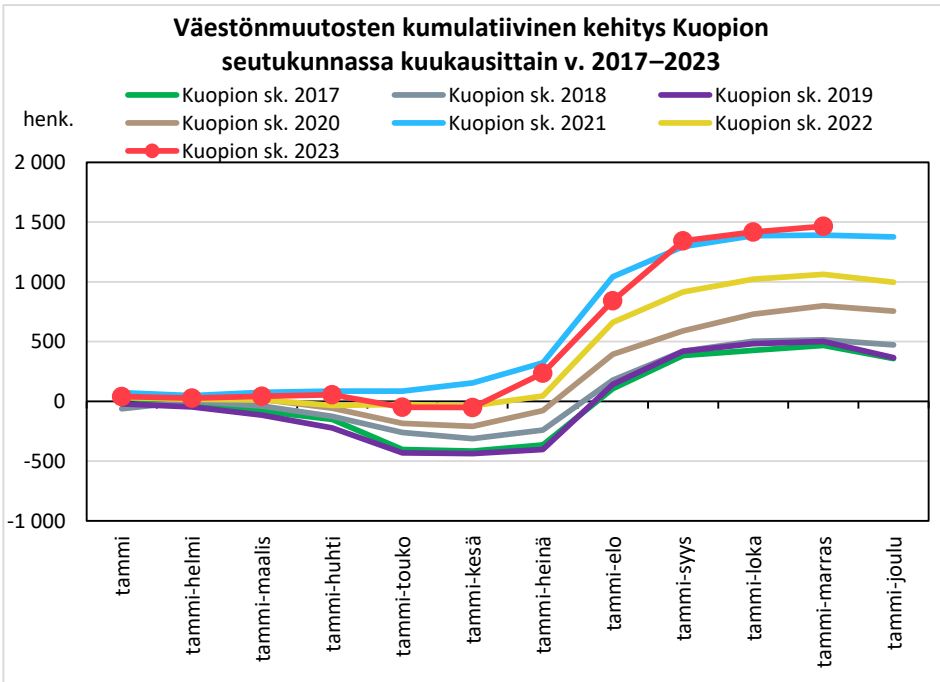

## Väestönmuutosten kumulatiivinen kehitys Pohjois-Savon maakunnassa kuukausittain v. 2017–2023

## KUOPION SEUTUKUNTA JA KUNNAT