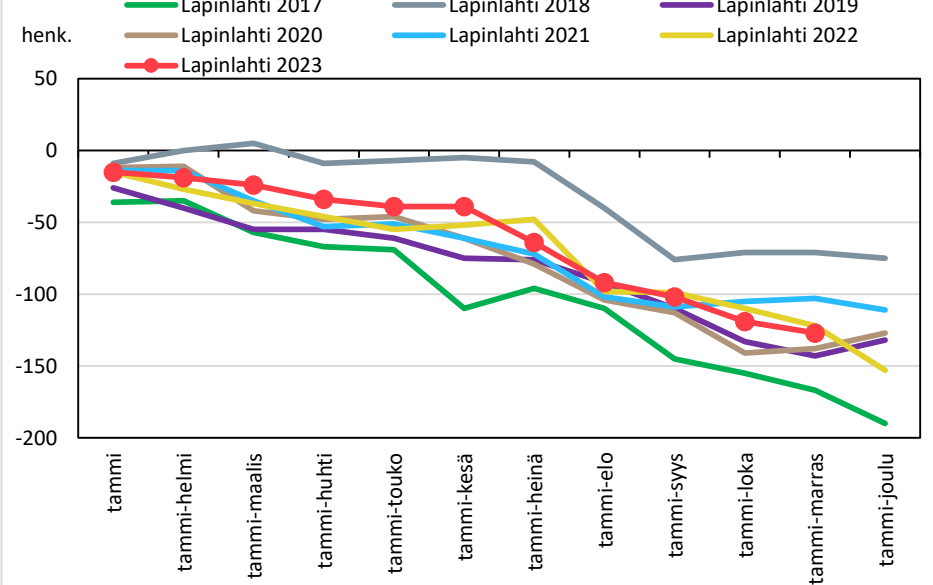

Väestönmuutosten kumulatiivinen kehitys Lapinlahdella kuukausittain v. 2017–2023