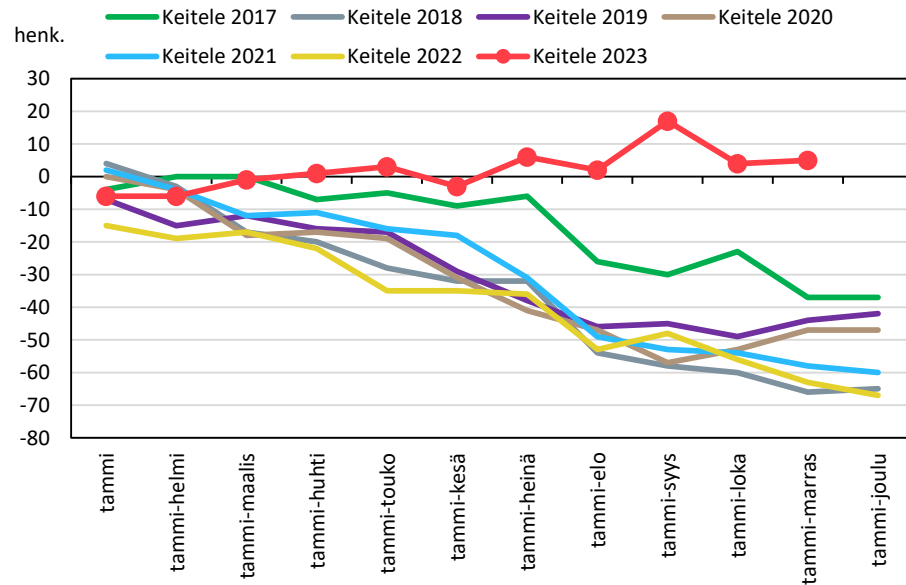

Väestönmuutosten kumulatiivinen kehitys Keiteleellä kuukausittain v. 2017–2023