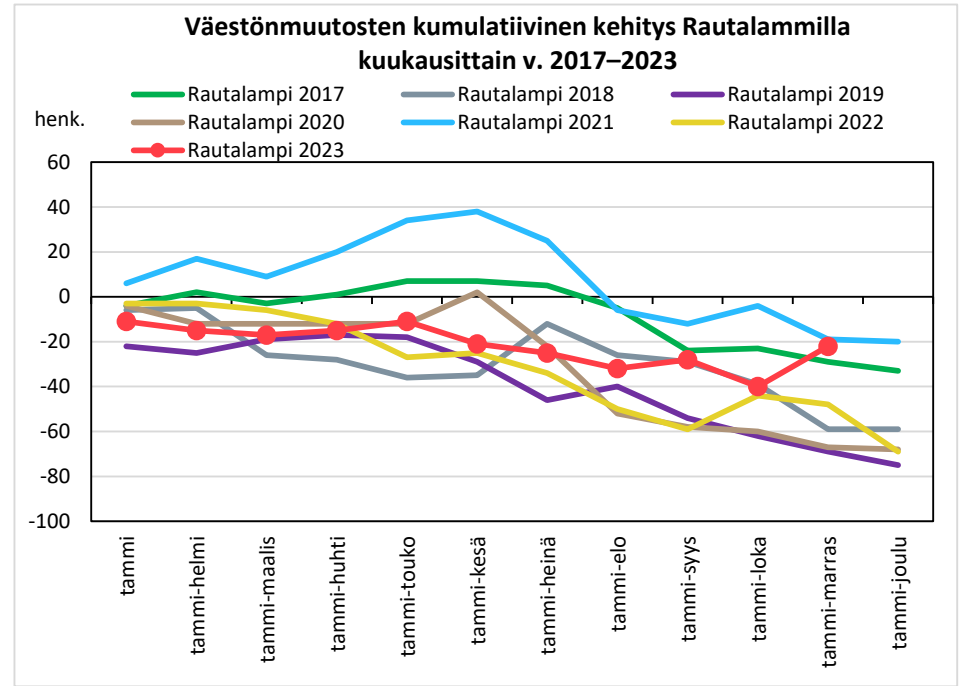

SISÄ-SAVON SEUTUKUNTA JA KUNNAT