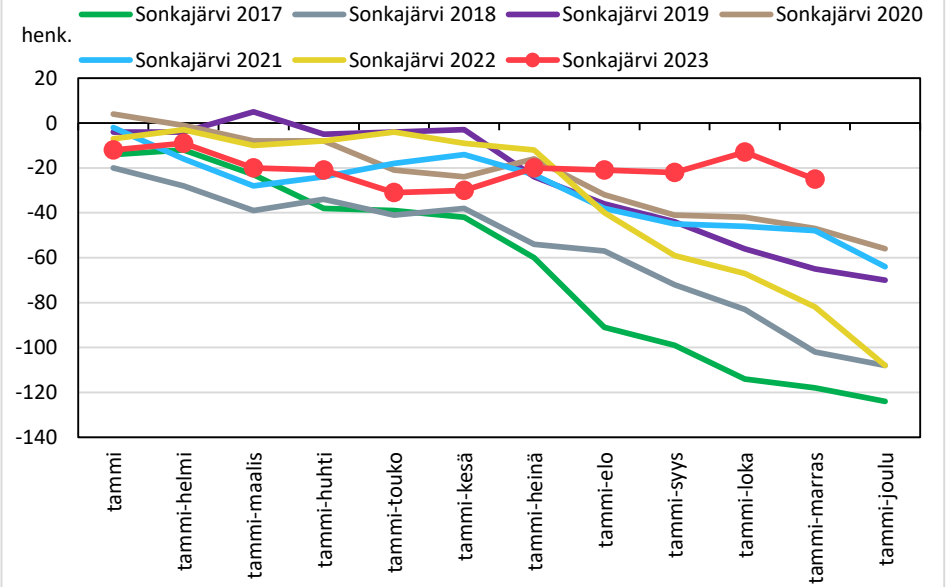

Väestönmuutosten kumulatiivinen kehitys Sonkajärvellä kuukausittain v. 2017–2023