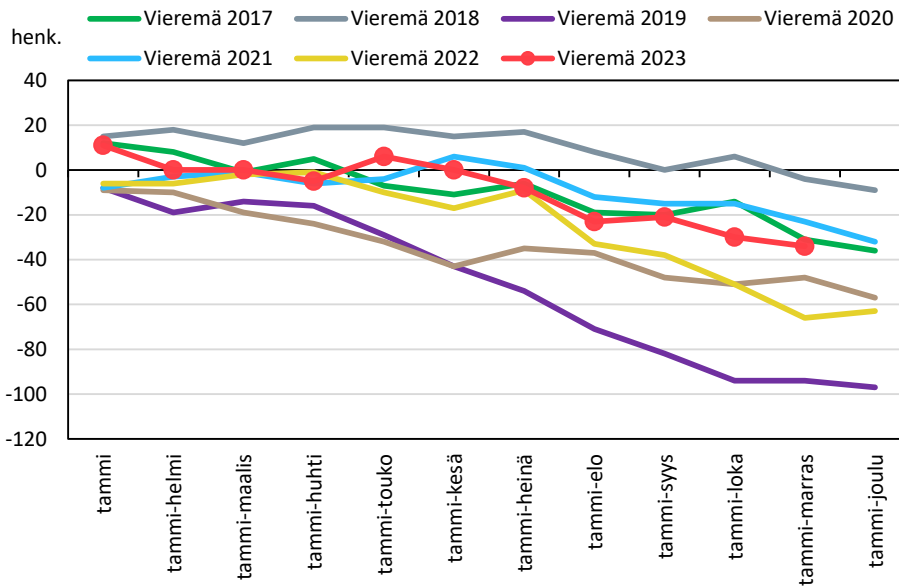

Väestönmuutosten kumulatiivinen kehitys Vieremällä kuukausittain v. 2017–2023