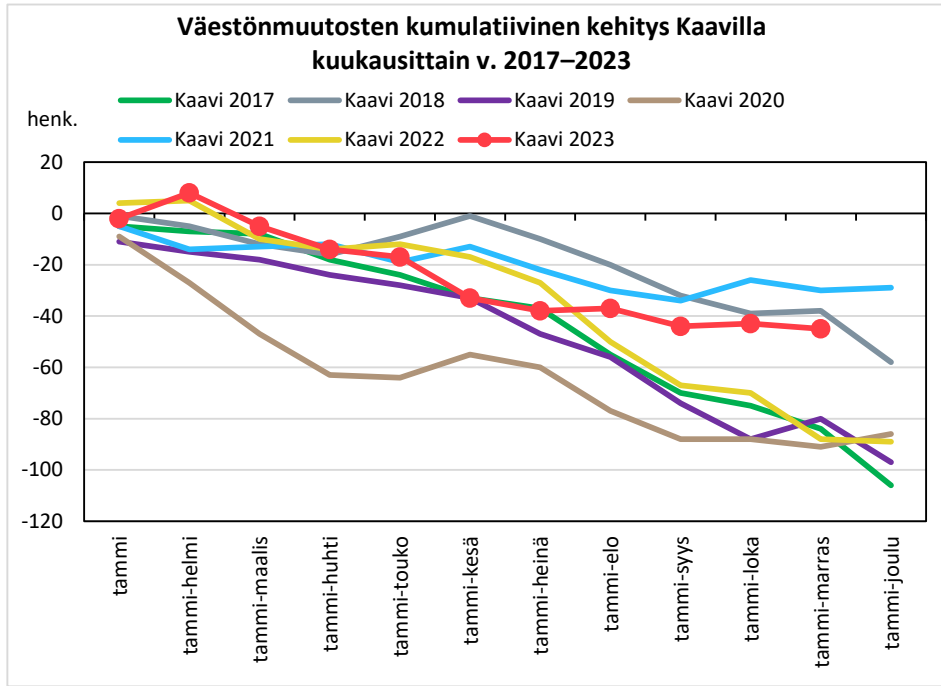

KOILLIS-SAVON SEUTUKUNTA JA KUNNAT